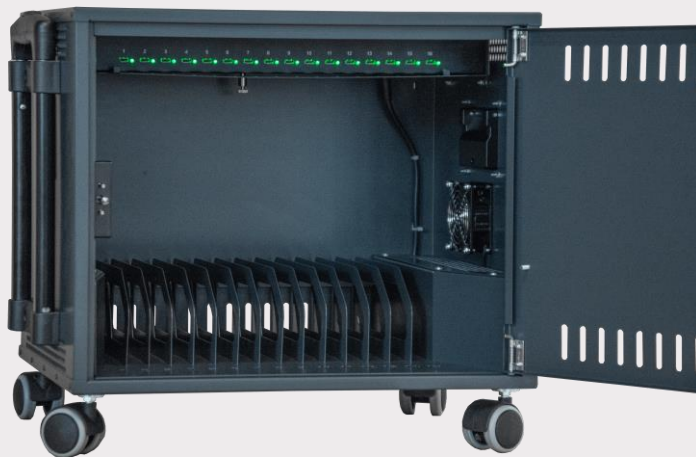

MedarcaBox™ 1525

Výkonné a bezpečné
nabíjanie tabletov

 MEDARCA

Švédsky
profesionál

Výkonné nabíjanie s funkciou
Power Delivery (PD) pre 15
tabletov. Uzamykateľné pomocou
mechanického lebo elektronického
zámku.

 QEX®

OPIS

- Nabíjanie max 15 tabletov s podporou rýchleho nabíjania USB-C PD.
- Možnosť voľby mechanického alebo elektrického zámku.
- Pre navýšenie kapacity možnosť spojenia dvoch skriniek.
- Signalizácia nabíjania LED kontrolkou.
- Integrované riešenie aktívneho chladenia.
- Štandard dodávky - teleskopická rukoväť a 4 otočné kolieska.
- Predpríprava pre uchytenie na stenu

ŠPECIFIKÁCIA

Model 1525 C-mechanický zámok 1525 E-elektrický zámok	Použitie Interiér	Povrchová úprava RAL 7016 antracit prášková farba odolná voči čisteniu chemikáliami
Hmotnosť 20 kg *bez hmotnosti tabletov	Nabíjanie 15ks USB C Power Delivery funkcionality	Rozmery (š x v x h) 500 mm x 400 mm x 400 mm *bez koliesok a rúčky
Napätie 230 V 50 Hz	Materiál 1 mm oceľový plech	Počet tabletov na skrinku 15 ks
Mechanický zámok Štvorkombinácia čísla alebo použitie fyzického kľúču	Elektronický zámok MIFARE RFID TAG/karta 13,56MHz	Možnosť použitia Na stenu/na kolieska
Max veľkosť uhlopriečky 13"	Max šírka slotu 25 mm	Ochrana proti prepätiu Áno