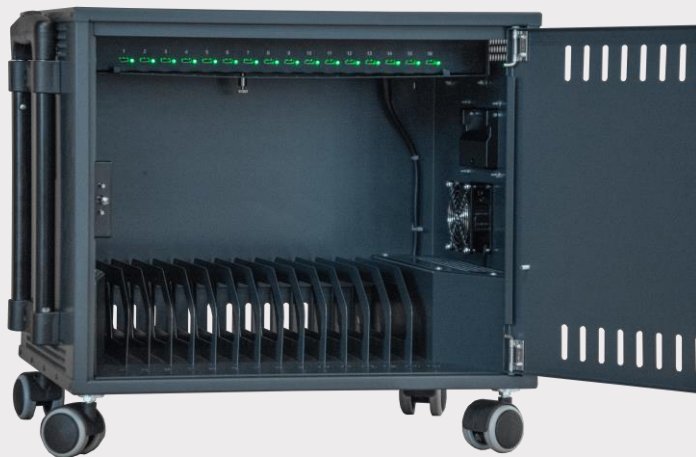

MedarcaBox™ 1525

Výkonné a bezpečné
nabíjení tabletů

 MEDARCA

Švédský
profesionál

Výkonné nabíjení s funkcí Power
Delivery (PD) pro 15 tabletů.
Uzamykatelné pomocí
mechanického anebo
elektronického zámku.

 QEX®

POPIS

- Nabíjení max 15 tabletů s podporou rychlého nabíjení USB-C PD.
- Možnost volby mechanického anebo elektrického zámku.
- Pro navýšení kapacity možnost spojení dvou skříněk.
- Signalizace nabíjení LED kontrolkou.
- Integrované řešení aktivního chlazení.
- Standard dodávky – teleskopická rukojeť a 4 otočné kolečka.
- Předpříprava pro uchycení na stěnu

SPECIFIKACE

Model	Použití	Povrchová úprava
1525 C-mechanický zámek 1525 E-elektrický zámek	Interiér	RAL 7016 antracit prášková barva odolná vůči čistění chemikáliemi
Hmotnost	Nabíjení	Rozměry (š x v x h)
20 kg *bez hmotnosti tabletů	15ks USB C Power Delivery funkcionality	500 mm x 400 mm x 400 mm *bez koleček a rukojeti
Napětí	Materiál	Počet tabletů na skříňku
230 V 50 Hz	1 mm ocelový plech	15 ks
Mechanický zámek	Elektronický zámek	Možnost použití
Čtyřkombinace čísla anebo použití fyzického klíče	MIFARE RFID TAG/karta 13,56MHz	Na stěnu/na kolečka
Max velikost uhlopříčky	Max šířka slotu	Ochrana proti přepětí
13"	25 mm	Ano