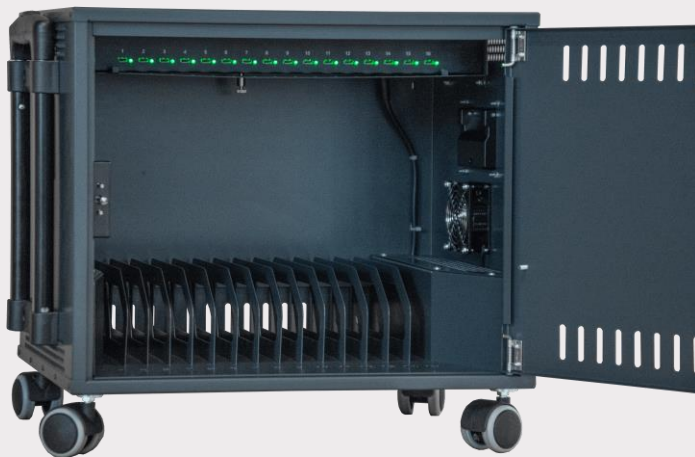

# MedarcaBox™ 1525

Výkonné a bezpečné  
nabíjanie tabletov

 MEDARCA

Švédsky  
profesionál

Výkonné nabíjanie s funkciou  
Power Delivery (PD) pre 15  
tabletov. Uzamykateľné  
pomocou mechanického lebo  
elektronického zámku.

## OPIS

- Nabíjanie max 15 tabletov s podporou rýchleho nabíjania USB-C PD.
- Možnosť voľby mechanického alebo elektrického zámku.
- Pre navýšenie kapacity možnosť spojenia dvoch skriniek.
- Signalizácia nabíjania LED kontrolkou.
- Integrované riešenie aktívneho chladenia.
- Štandard dodávky - teleskopická rukoväť a 4 otočné kolieska.
- Predpríprava pre uchytenie na stenu

## ŠPECIFIKÁCIA

<b>Model</b> 1525 C-mechanický zámok 1525 E-elektrický zámok	<b>Použitie</b> Interiér	<b>Povrchová úprava</b> RAL 7016 antracit prášková farba odolná voči čisteniu chemikáliami
<b>Hmotnosť</b> 20 kg *bez hmotnosti tabletov	<b>Nabíjanie</b> 15ks USB C Power Delivery funkcionlita	<b>Rozmery ( š x v x h )</b> 500 mm x 400 mm x 400 mm *bez koliesok a rúčky
<b>Napätie</b> 230 V 50 Hz	<b>Materiál</b> 1 mm oceľový plech	<b>Počet tabletov na skrinku</b> 15 ks
<b>Mechanický zámok</b> Štvorkombinácia čísla alebo použitie fyzického kľúču	<b>Elektronický zámok</b> MIFARE RFID TAG/karta 13,56MHz	<b>Možnosť použitia</b> Na stenu/na kolieska
<b>Max veľkosť uhlopriečky</b> 13"	<b>Max šírka slotu</b> 25 mm	