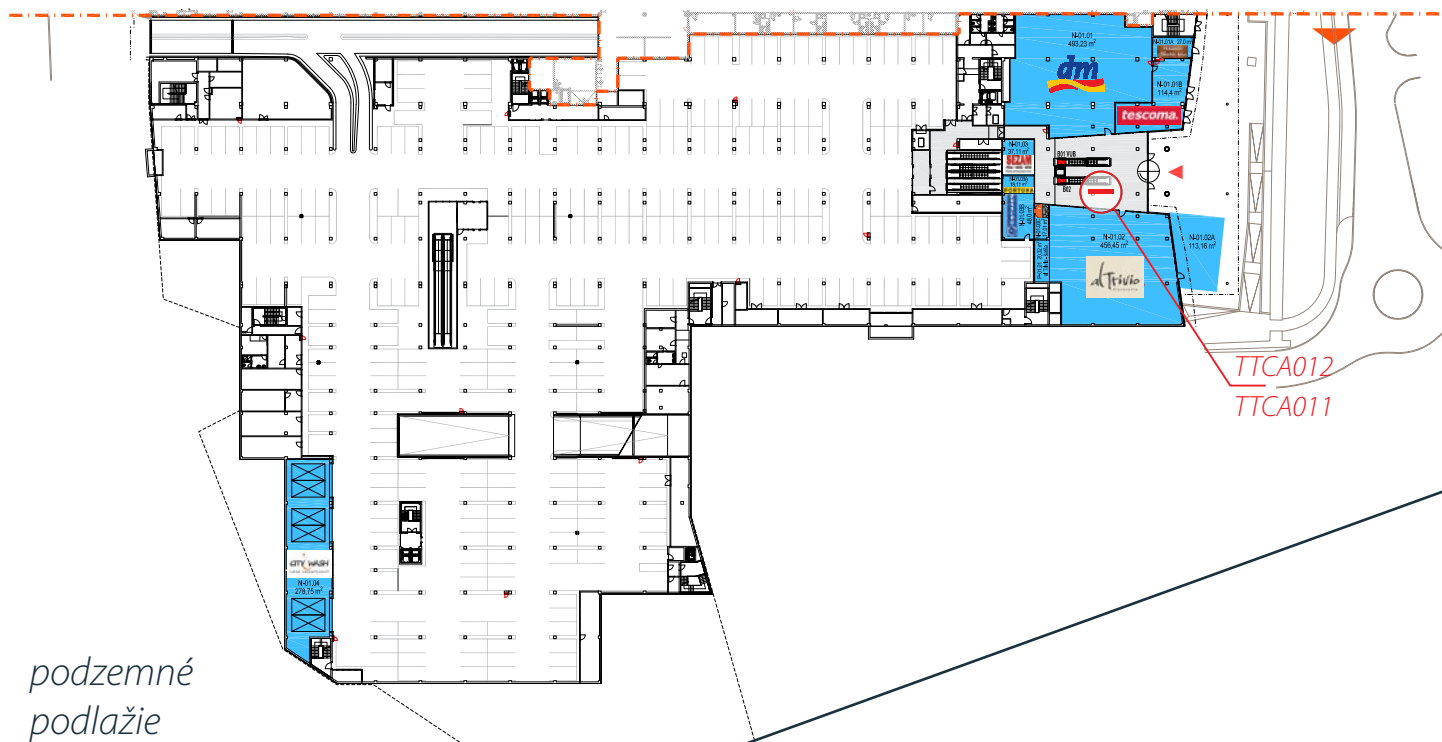

Trnava City Arena

rozmiestnenie digitálnych citylightov Qex

QEX[®]
SINCE 1990

CITY ARENA
nákupné centrum

podzemné
podlažie

1

TTCA011

TTCA012

TTCA021

TTCA022

TTCA031

TTCA032

TTCA041

TTCA042

TTCA051

TTCA052