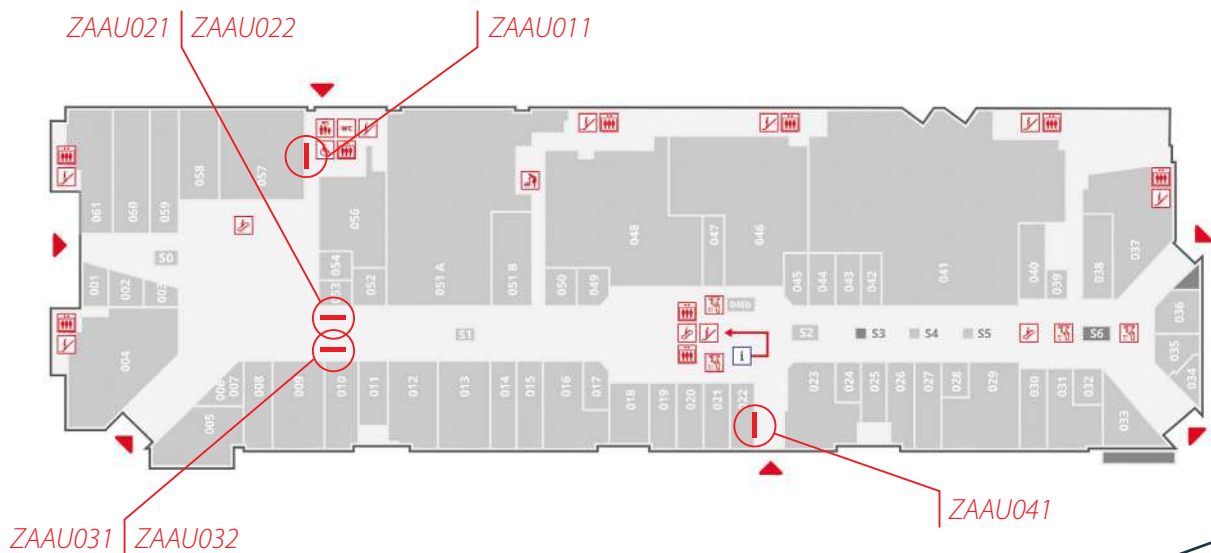

Žilina Aupark

rozmiestnenie digitálnych citylightov Qex

QEX[®]
SINCE 1990

aupark

podlažie

ZAAU021

ZAAU022

ZAAU031

ZAAU032

ZAAU011

ZAAU041

podlažie

1

ZAAU051

ZAAU061

ZAAU062