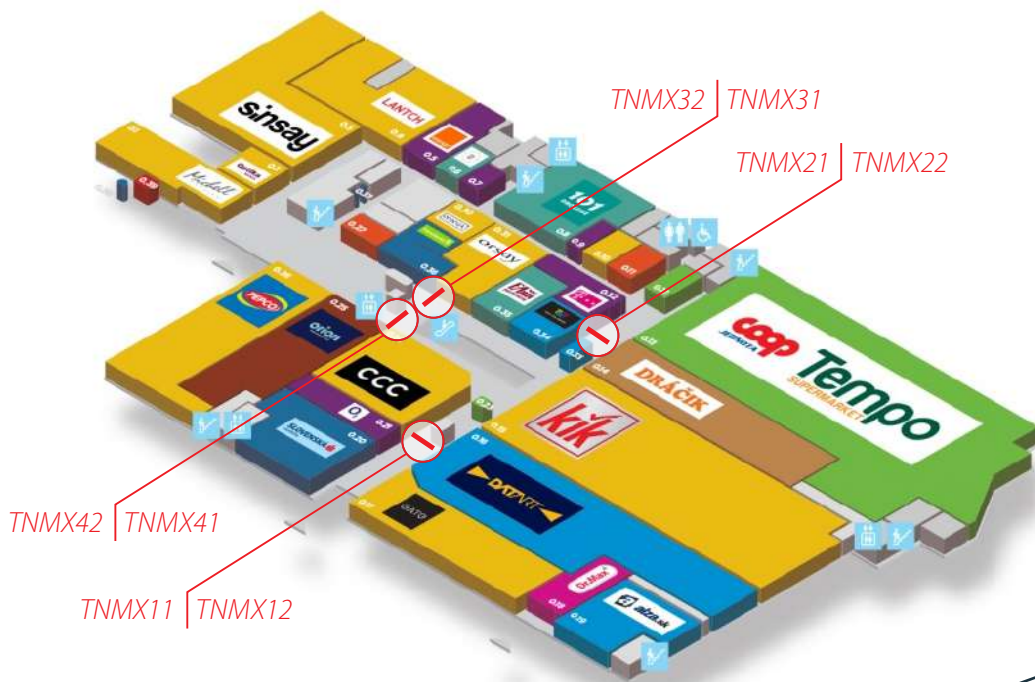

# Trenčín OC MAX

rozmiestnenie digitálnych citylightov Qex

**QEX**<sup>®</sup>  
SINCE 1990

**MAX**

podlažie

0

podlažie

1