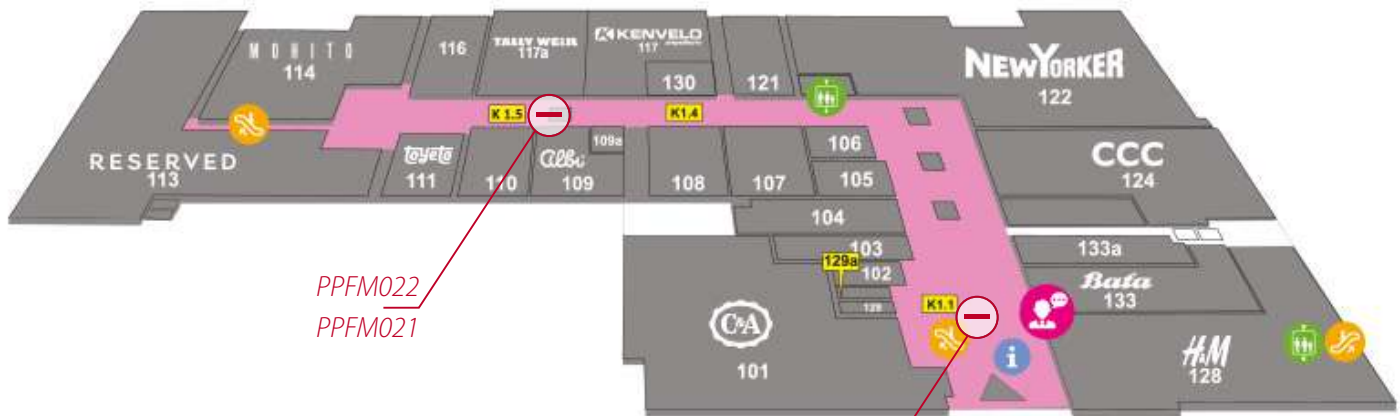

# Forum Poprad

rozmiestnenie digitálnych citylightov Qex

**QEX**<sup>®</sup>  
SINCE 1990

**FORUM**  
POPRAĐ

poschodie

1

PPFM011  
infomapa centra

PPFM012

PPFM021

PPFM022

poschodie

2

PPFM031

PPFM032

PPFM051  
infomapa centra

PPFM052