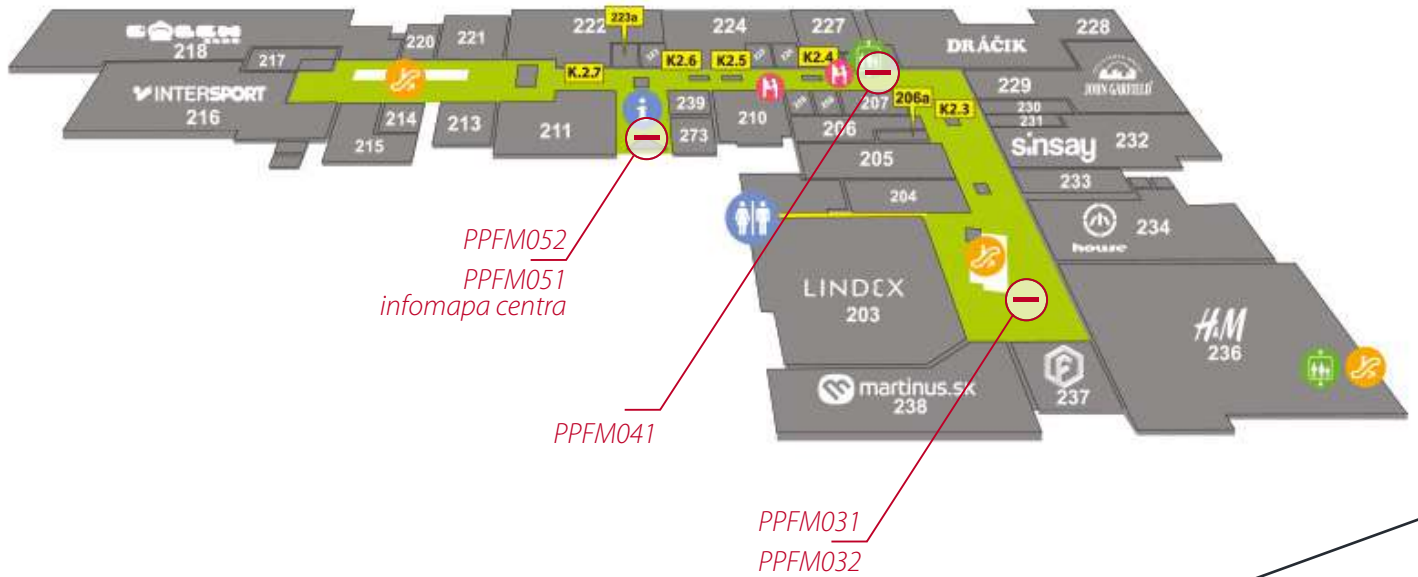

# Forum Poprad

rozmiestnenie digitálnych citylightov Qex

**QEX**<sup>®</sup>  
SINCE 1990

**FORUM**  
POPRAĐ

poschodie

1

PPFM011  
infomapa centra

PPFM012

PPFM021

PPFM022

poschodie

2

PPFM031

PPFM032

PPFM051  
infomapa centra

PPFM052