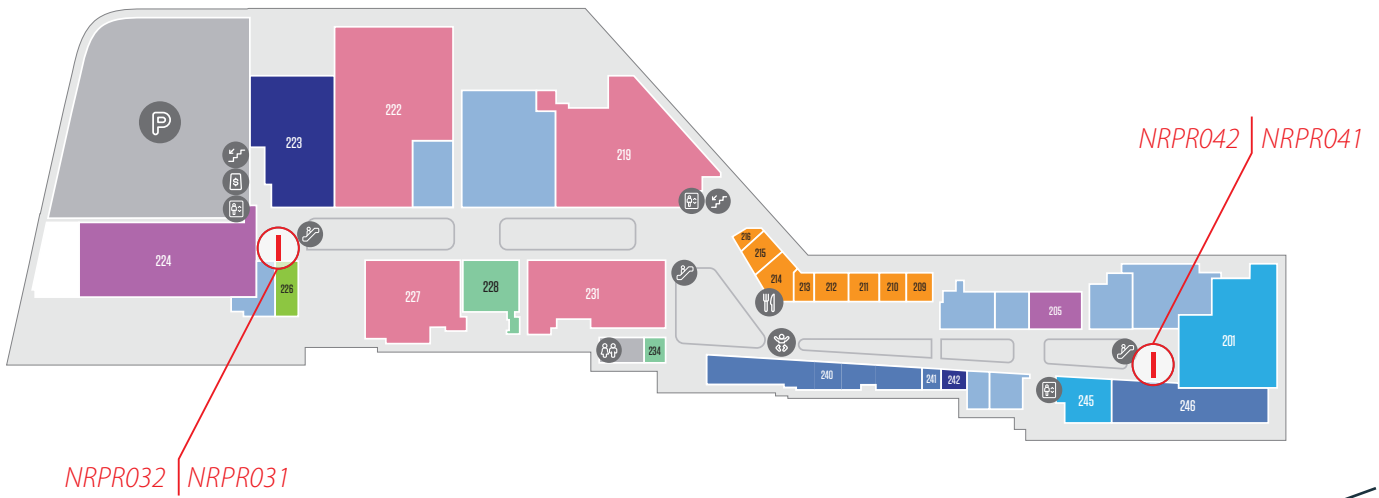

Nitra Promenada

rozmiestnenie digitálnych citylightov Qex

PROMENADA

podlažie

1

podlažie

0

NRPR011

NRPR012

NRPR021

NRPR022

NRPR031

NRPR032

NRPR041

NRPR042