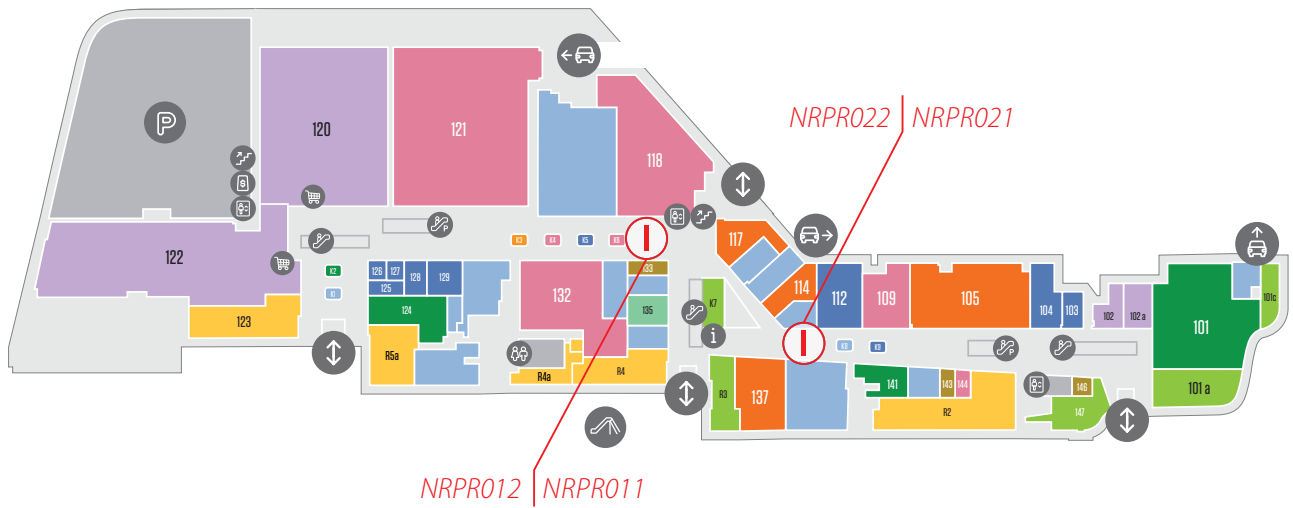

Nitra Promenada

rozmiestnenie digitálnych citylightov Qex

PROMENADA

podlažie

1

podlažie

0

NRPR011

NRPR012

NRPR021

NRPR022

NRPR031

NRPR032

NRPR041

NRPR042