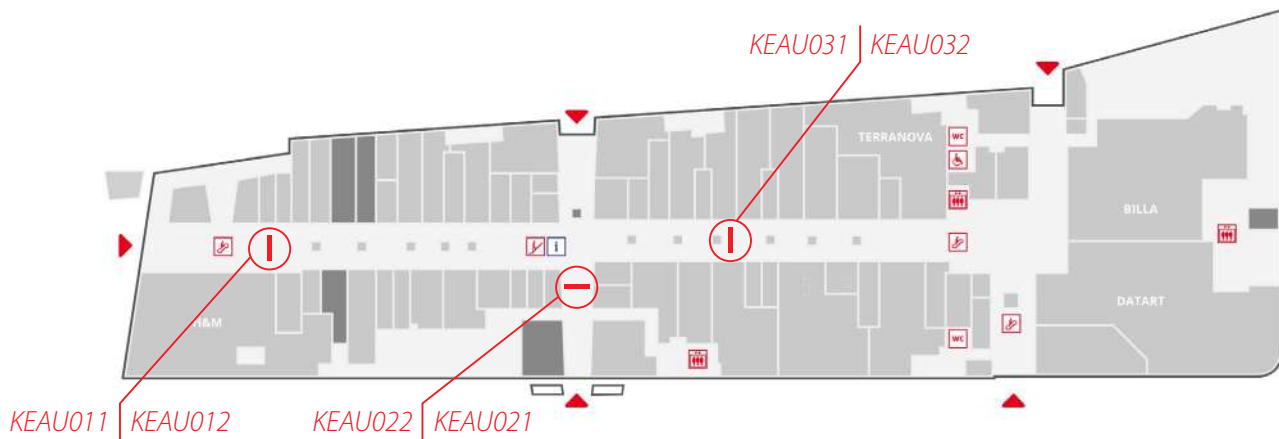

# Košice Aupark

rozmiestnenie digitálnych citylightov Qex

**QEX**<sup>®</sup>  
SINCE 1990

**aupark**

suterén

-1

KEAU071

KEAU081

prízemie

KEAU011

KEAU012

KEAU021

KEAU022

KEAU031

KEAU032

podlažie