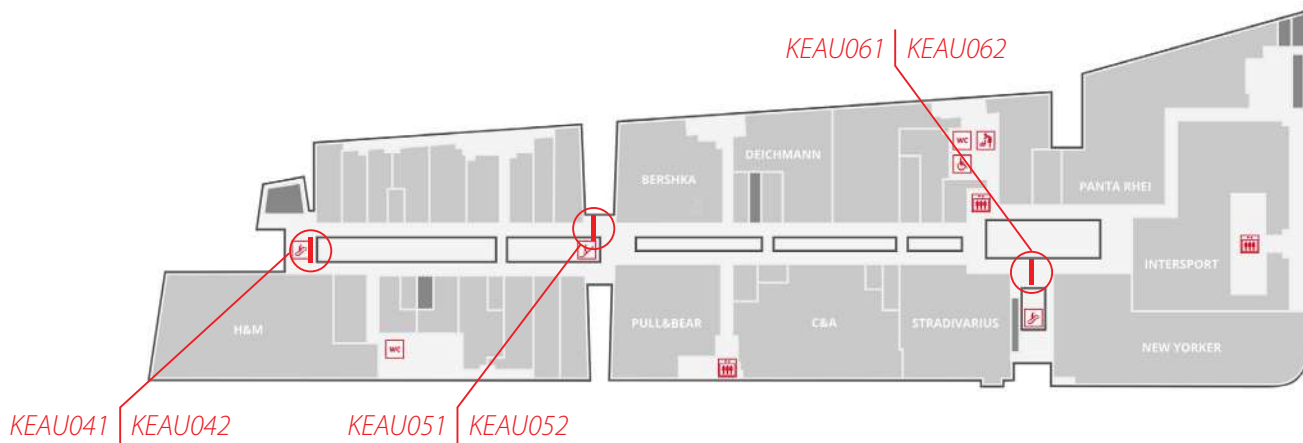

# Košice Aupark

rozmiestnenie digitálnych citylightov Qex

**QEX**<sup>®</sup>  
SINCE 1990

**aupark**

suterén

-1

KEAU071

KEAU081

prízemie

KEAU011

KEAU012

KEAU021

KEAU022

KEAU031

KEAU032

podlažie