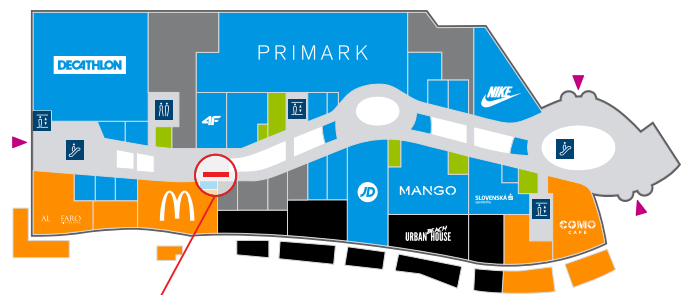

# Bratislava **Eurovea 2**

*rozmiestnenie digitálnych citylightov Qex*

**QEX**<sup>®</sup>  
SINCE 1990

**EUROVEA**

podlažie

2BAEU011  
2BAEU012

2BAEU021  
2BAEU022

podlažie

2BAEU031  
2BAEU032

podlažie

2BAEU041  
2BAEU042

2BAEU051  
2BAEU052

2BAEU011

2BAEU012

2BAEU021

2BAEU022